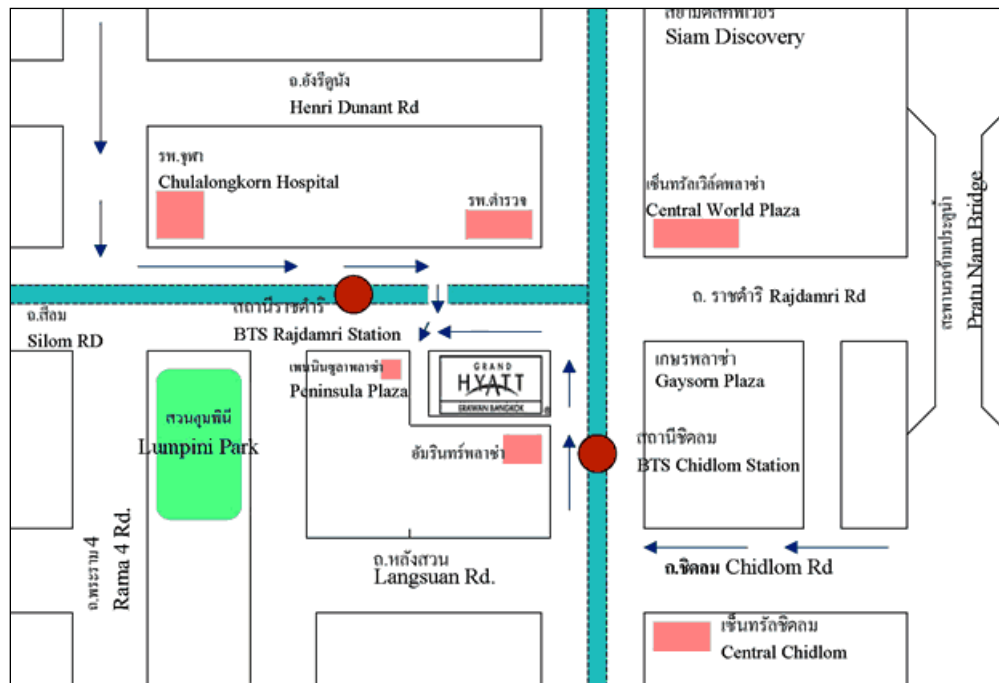

แผนที่สถานที่จัดประชุม

โรงแรมแกรนด์ ไฮแอท เอราวัณ กรุงเทพฯ

เลขที่ 494 ถนนราชดำริ แขวงลุมพินี เขตปทุมวัน กรุงเทพมหานคร 10330

เบอร์โทรศัพท์ : 02-2541234

เส้นทางการเดินทาง

โดยรถยนต์ : วิ่งถนนเพลินจิตฝั่งซ้าย มุ่งหน้าแยกราชประสงค์ เลี้ยวซ้ายเข้าทางที่จอดรถระหว่างอาคารอัมรินทร์พลาซ่า หรือเลี้ยวเข้าทางที่จอดรถฝั่งถนนราชดำริ

โดยรถไฟฟ้า : 1) สถานีชิดลม ประตูกทางออกหมายเลข 2 เดินทาง Sky walk เข้าทาง Erawan Bangkok
2) สถานีราชดำริ ประตูกทางออกหมายเลข 4 เดินมุ่งหน้ามาทางแยกราชประสงค์